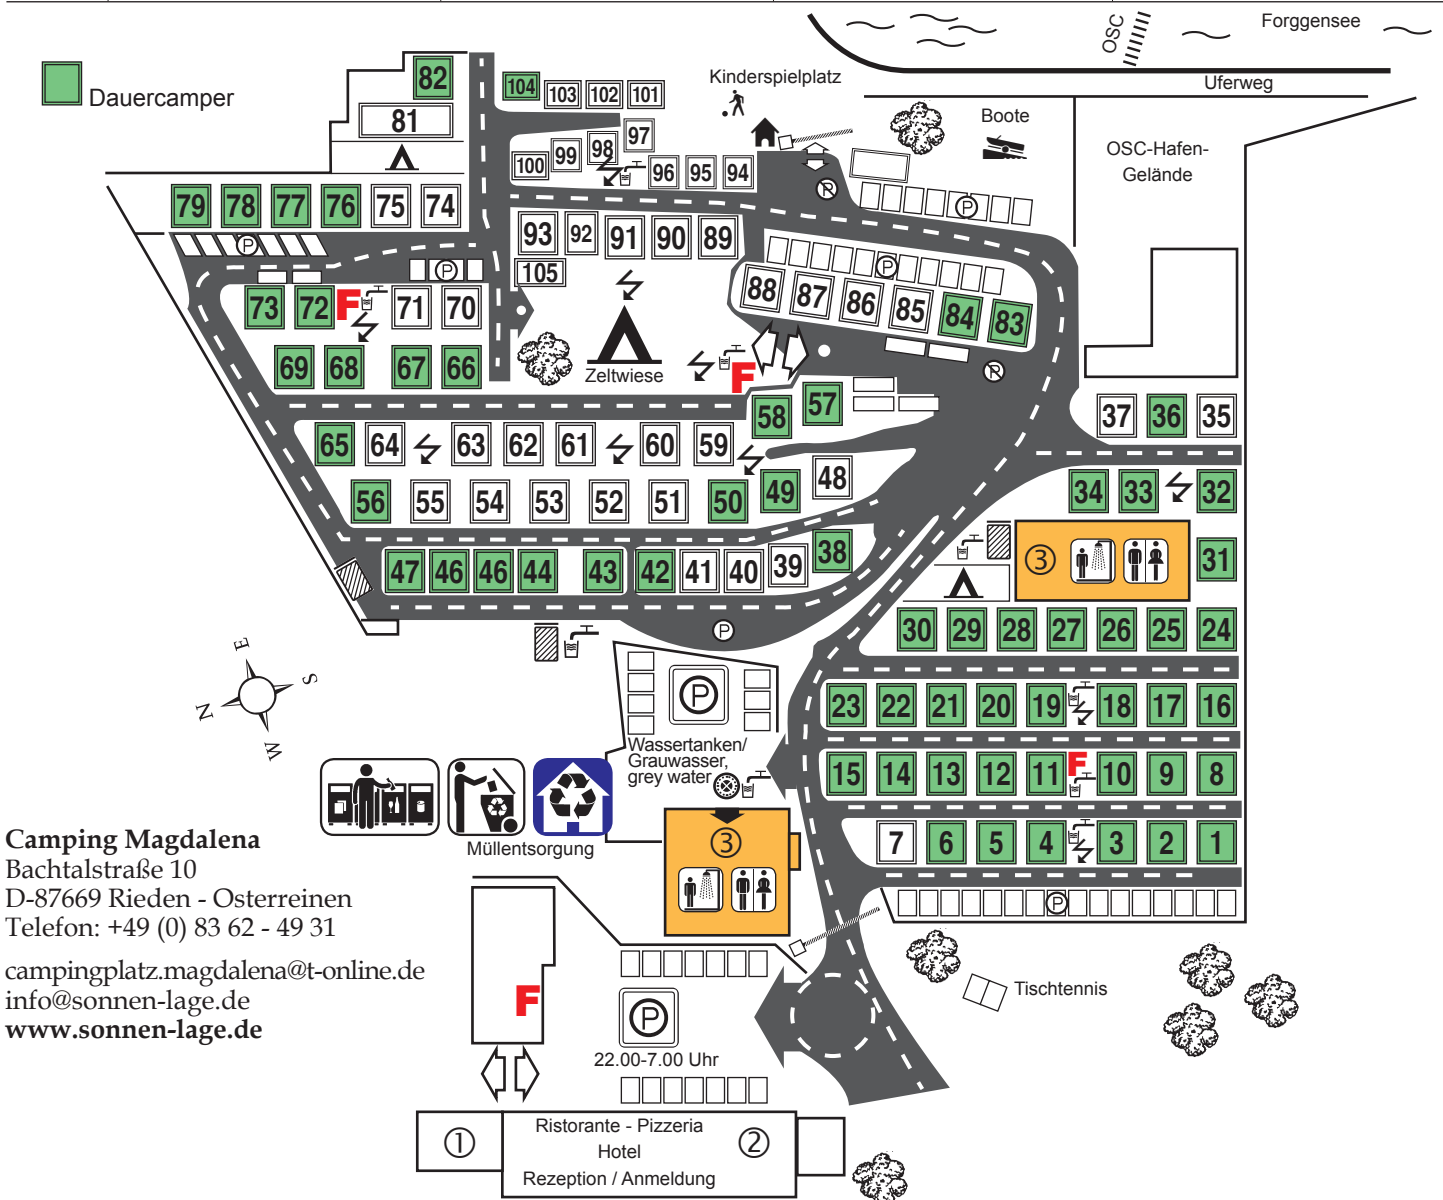

# CAMPING LAGEPLAN

Haus Sonnenlage  
Ferienwohnungen & Komfortzimmer  
Camping Magdalena

Überblick	Survey	Plan D'Ensemble	Tabella
① Platzwart	Place guard	Gardien du camping	Luogo Di Attesa
② An-/Abmeldung Dusch- und Wertmünzen Ristorante - Pizzeria Fernsehraum Gasflaschentausch	Reception, Shower and washing coins/tokens Ristorante - Pizzeria Television Room Gas bottle exchange	Réception, Jetons pour les douches et le lave-linge Ristorante - Pizzeria Chambre de télévision Echange de bouteille à gaz	Iscrivarsi - Registrare la Propria Partenza, Doccia a Monete Ristorante - Pizzeria Sala da televisione Cambiamento Bombole a Gas
③ Toiletten, chem. WC Waschräume, Duschen Wäscheeinrichtung Geschirrspülraum	Toilets, chem. WC lavatories, showers laundry dishhandling room	Toilettes, chem. WC Lavabos, douches Buanderie Pièce pour faire la vaisselle	Bagni, chem. WC Lavatrice, Doccie Lavanderia Posto per Lavastoviglie
Parkplätze	Parking	Stationnement	Parcheggi
F Feuerlöscher	Fire-extinguisher	Extincteur	Estintore
Trinkwasser (Kein Waschplatz!)	Drinking-water (No washing!)	Eau potable (pas pour le lavage)	Acqua Portabile (Non per Lavare)
Schmutzwasserausguss	Dirty water outlet	Egout	Tubo di Scarico
Stromversorgung	Electricity supply	Branchements électriques	Connessione Elettricità
Abfälle	Waste bin, trash, rubbish	Seau à ordures	Bidoni Immondizia
Durchfahrt freihalten	Keep passage free	Accès libre à la circulation	Lasciare Libero il Passaggio

## Camping Magdalena

Bachtalstraße 10  
D-87669 Rieden - Osterreinen  
Telefon: +49 (0) 83 62 - 49 31

campingplatz.magdalena@t-online.de  
info@sonnen-lage.de  
www.sonnen-lage.de